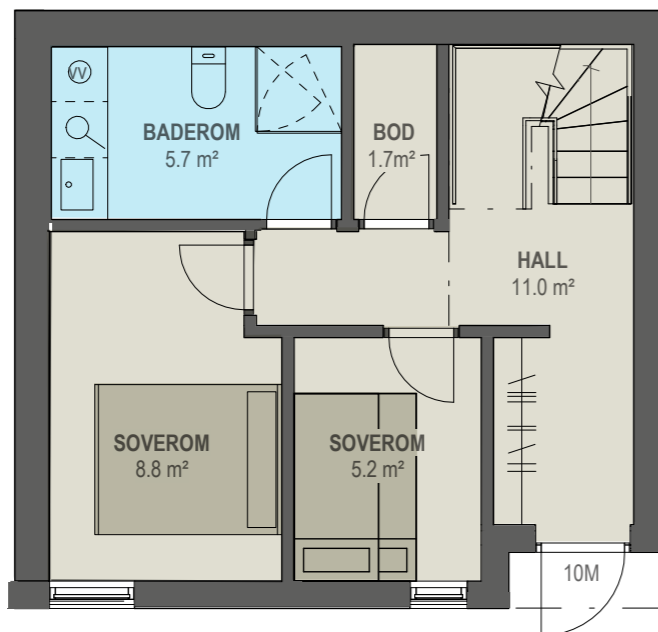

Norelia 72

Areal BRA: 72,6 kvm

3 soverom

1 stort bad + 1 WC

1 bod

En etasje + sokkeletasje

Leveres med sokkeletasje og utganger i begge plan tilpasset terrenget. Planløsninger gir gode rom og godt med plass. Himlingen i oppholdsrom/kjøkken leveres med skråtak.

SOKKELETASJE

FØRSTE ETASJE

Fasade mot vest

Fasade mot øst

Fasade mot sør

Fasade mot nord