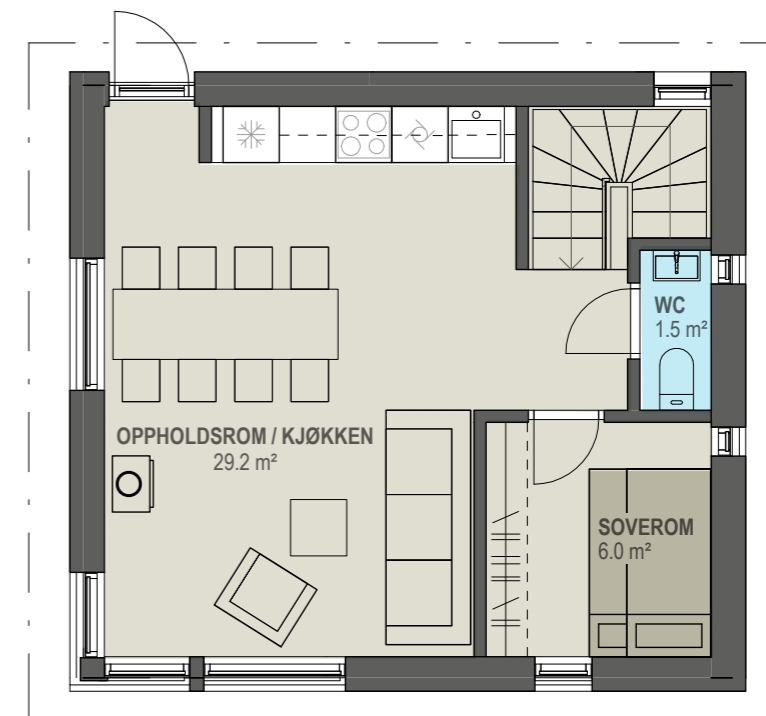

Norelia 72

Areal BRA: 72,6 kvm

3 soverom

1 stort bad + 1 WC

1 bod

En etasje + sokkeletasje

Leveres med sokkeletasje og utganger i begge plan tilpasset terrenget. Planløsninger gir gode rom og godt med plass. Himlingen i oppholdsrom/kjøkken leveres med skråtak.

SOKKELETASJE

FØRSTE ETASJE

Fasade mot vest

Fasade mot øst

Fasade mot sør

Fasade mot nord