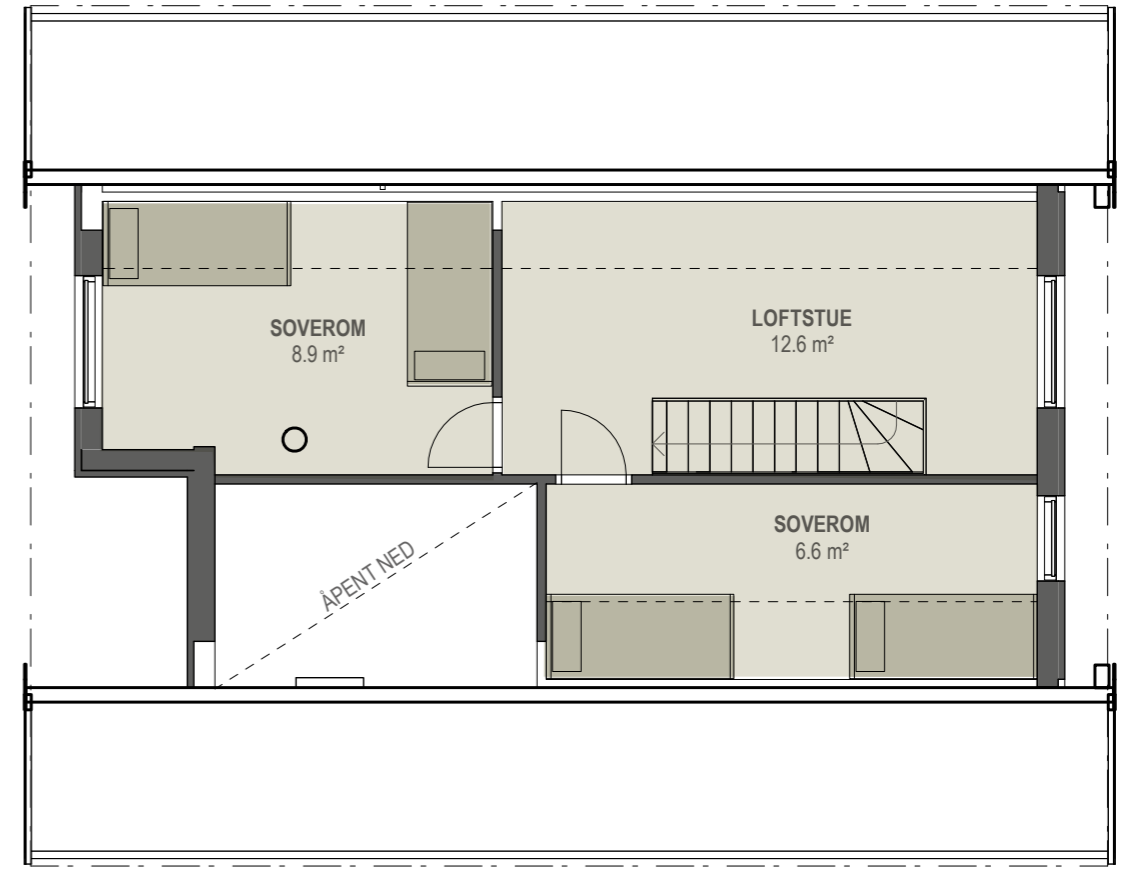

Norelia 93

Areal BRA: 93,1 kvm
 4 soverom
 Hems med loftstue
 1 bad + 1 WC
 2 etasjer

FØRSTE ETASJE

Andre etasje leveres ferdig innredet med planløsning som vist på tegning. Takvinkel er økt til 38 grader som gir en romsligere andre etasje. Høyde til himling er 2,20 m under møne.