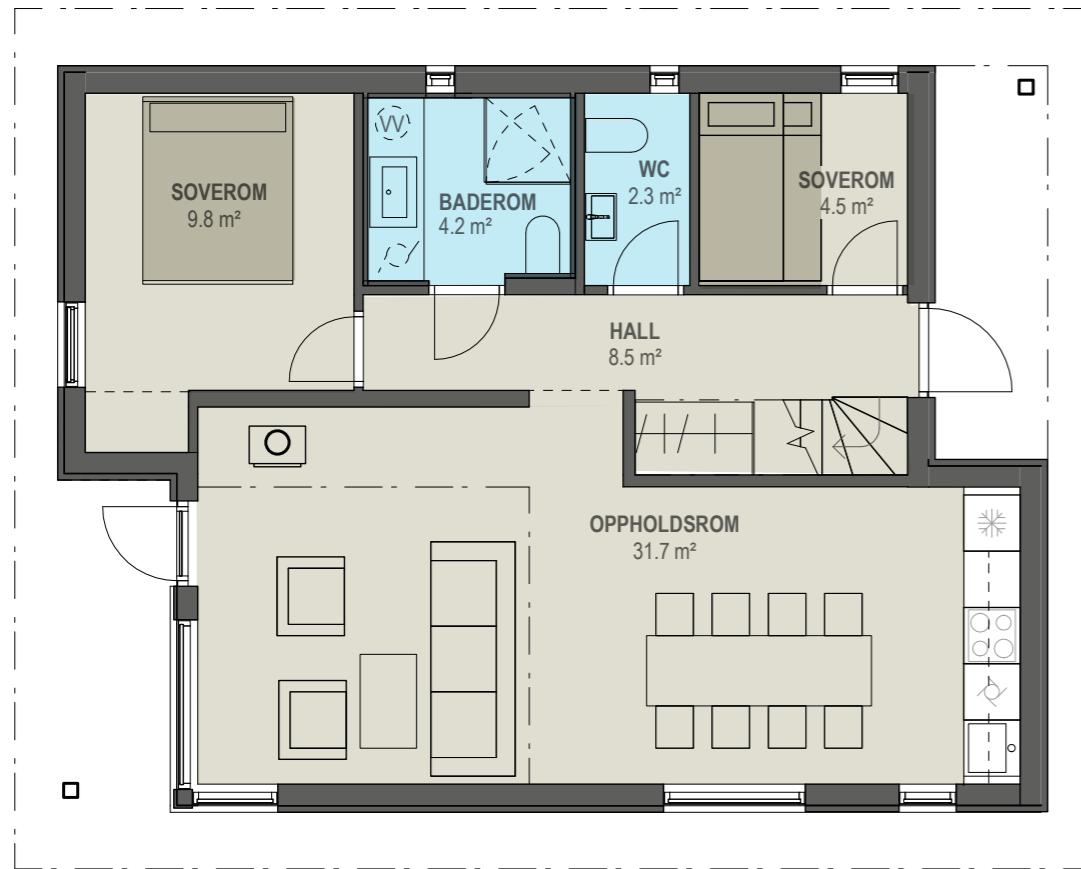

Norelia 93

Areal BRA: 93,1 kvm
 4 soverom
 Hems med loftstue
 1 bad + 1 WC
 2 etasjer

FØRSTE ETASJE

Andre etasje leveres ferdig innredet med planløsning som vist på tegning. Takvinkel er økt til 38 grader som gir en romsligere andre etasje. Høyde til himling er 2,20 m under møne.